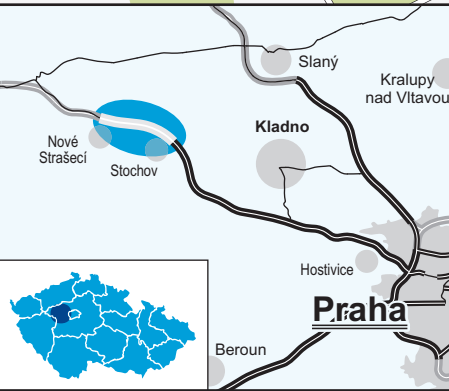

Rychlostní silnice R6
stavba
Kačice – Nové Strašecí

Infografika R6-Kačice-N-Strašecí-090518

Karlovy Vary

stavba Nové Strašecí – Řevničov

Nové Strašecí

6

Tuchlovice

236

stavba Kamenné Žehrovice – Kačice

Praha

Legend and scale:

- řešená stavba
- jiné stavby

0 800 1600 m

ŘEDITELSTVÍ SILNIC A DÁLNIC ČR