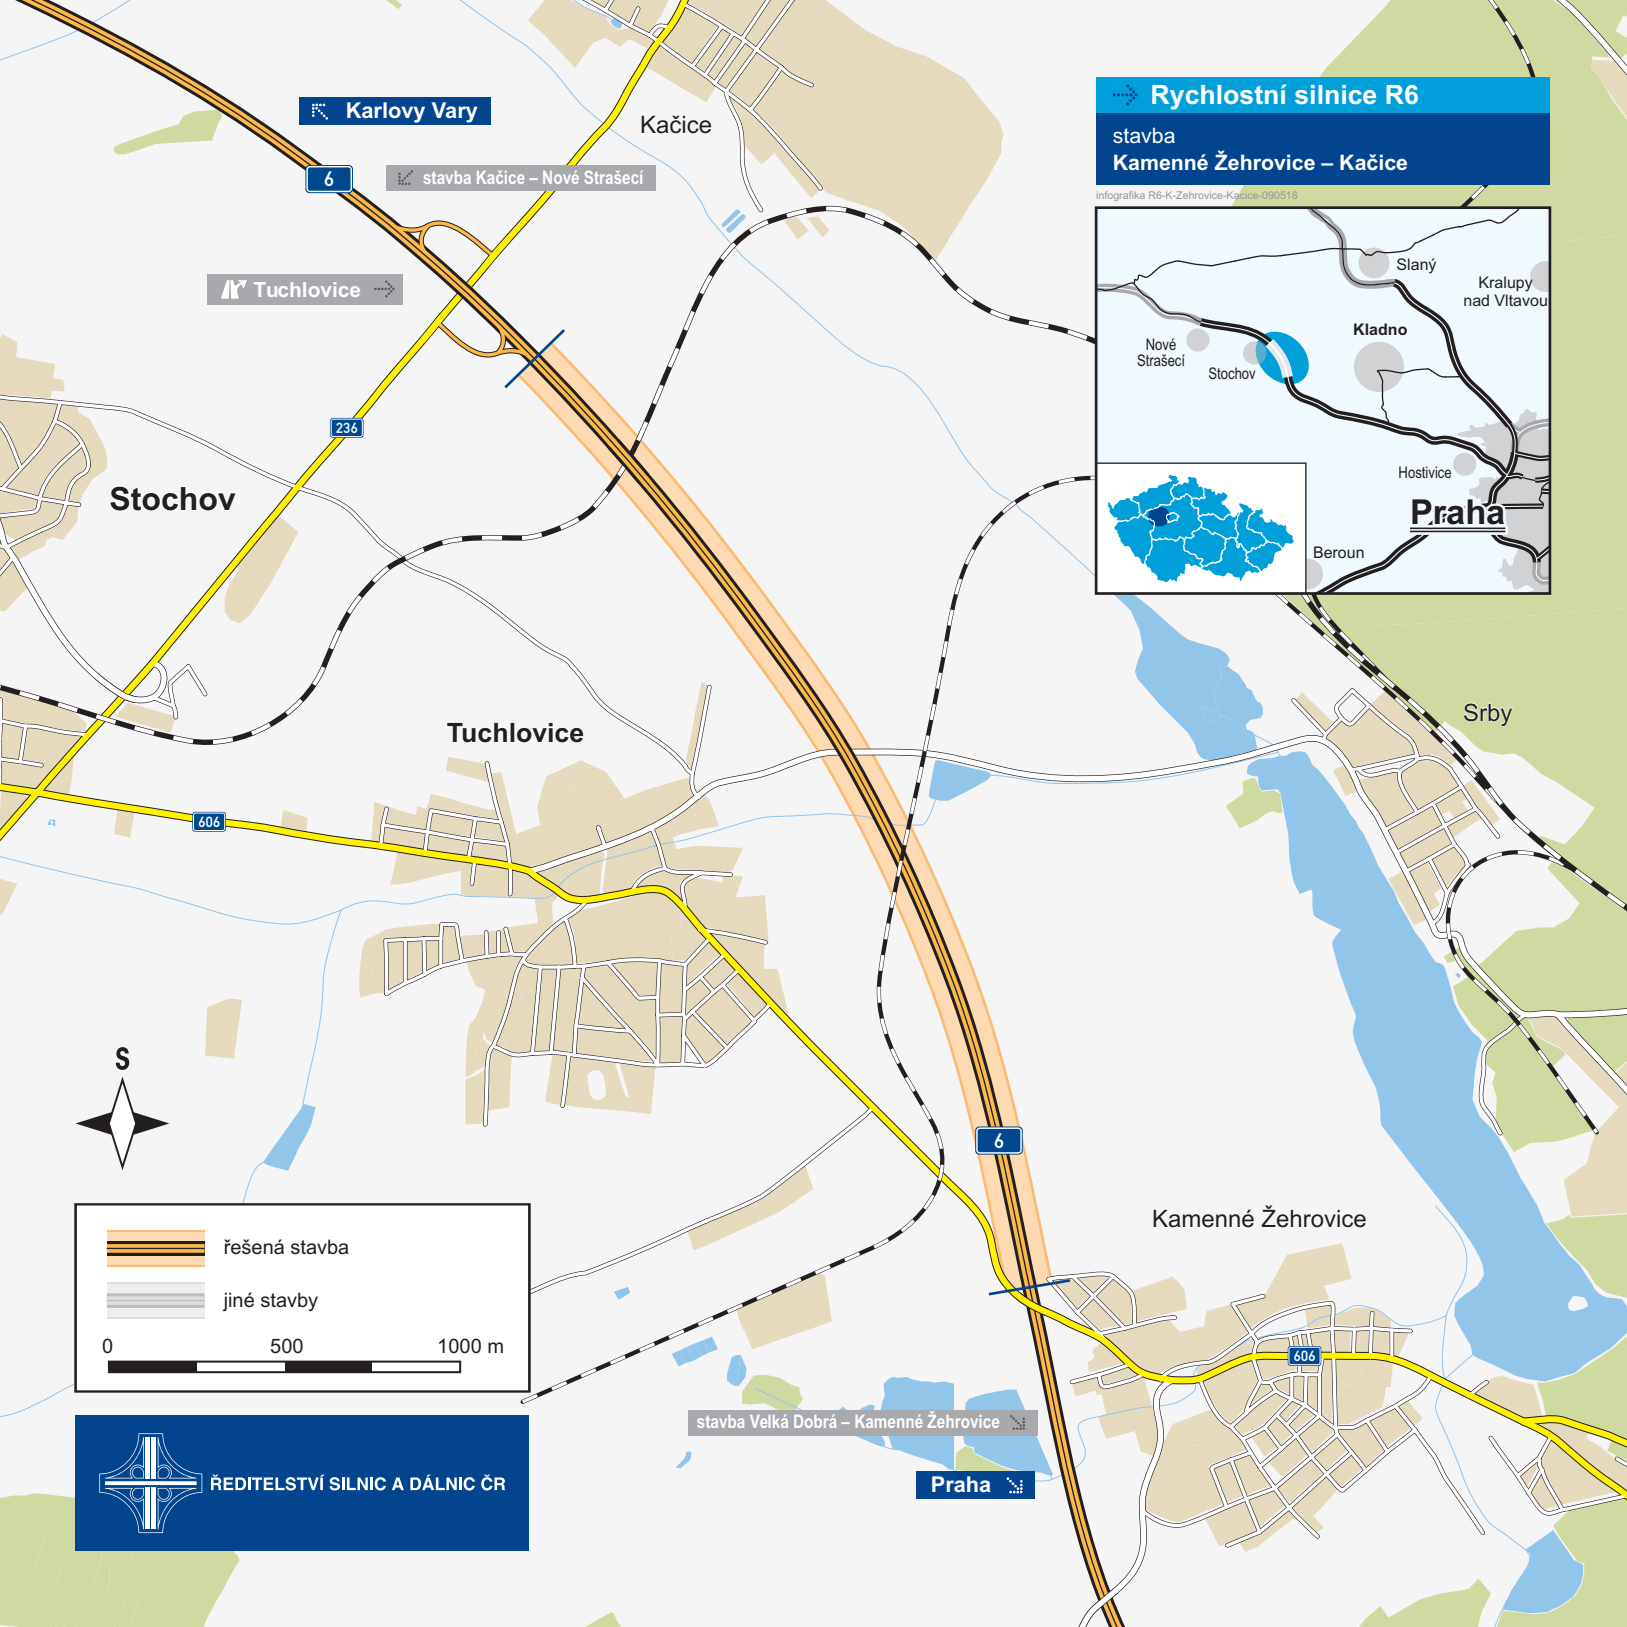

**Rychlostní silnice R6**  
stavba  
**Kamenné Žehrovice – Kačice**

Infografika R6-K-Zehrovice-Kačice-090518

Karlovy Vary

6

stavba Kačice – Nové Strašecí

Tuchlovice

236

Stochov

606

Tuchlovice

6

Kamenné Žehrovice

606

stavba Velká Dobrá – Kamenné Žehrovice

Praha

řešená stavba  
jiné stavby

0 500 1000 m