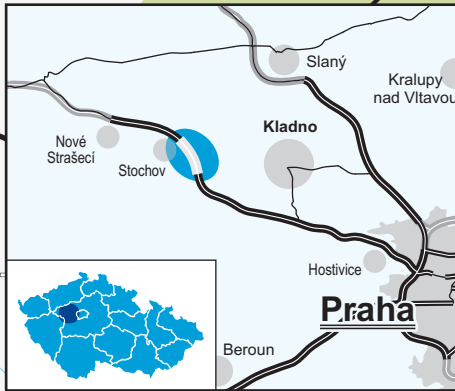

**Rychlostní silnice R6**  
stavba  
**Kamenné Žehrovice – Kačice**

Infografika R6-K-Zehrovice-Kačice-090518

Karlovy Vary

6

stavba Kačice – Nové Strašecí

Tuchlovice

236

Stochov

606

Tuchlovice

6

Kamenné Žehrovice

606

stavba Velká Dobrá – Kamenné Žehrovice

Praha

řešená stavba  
jiné stavby