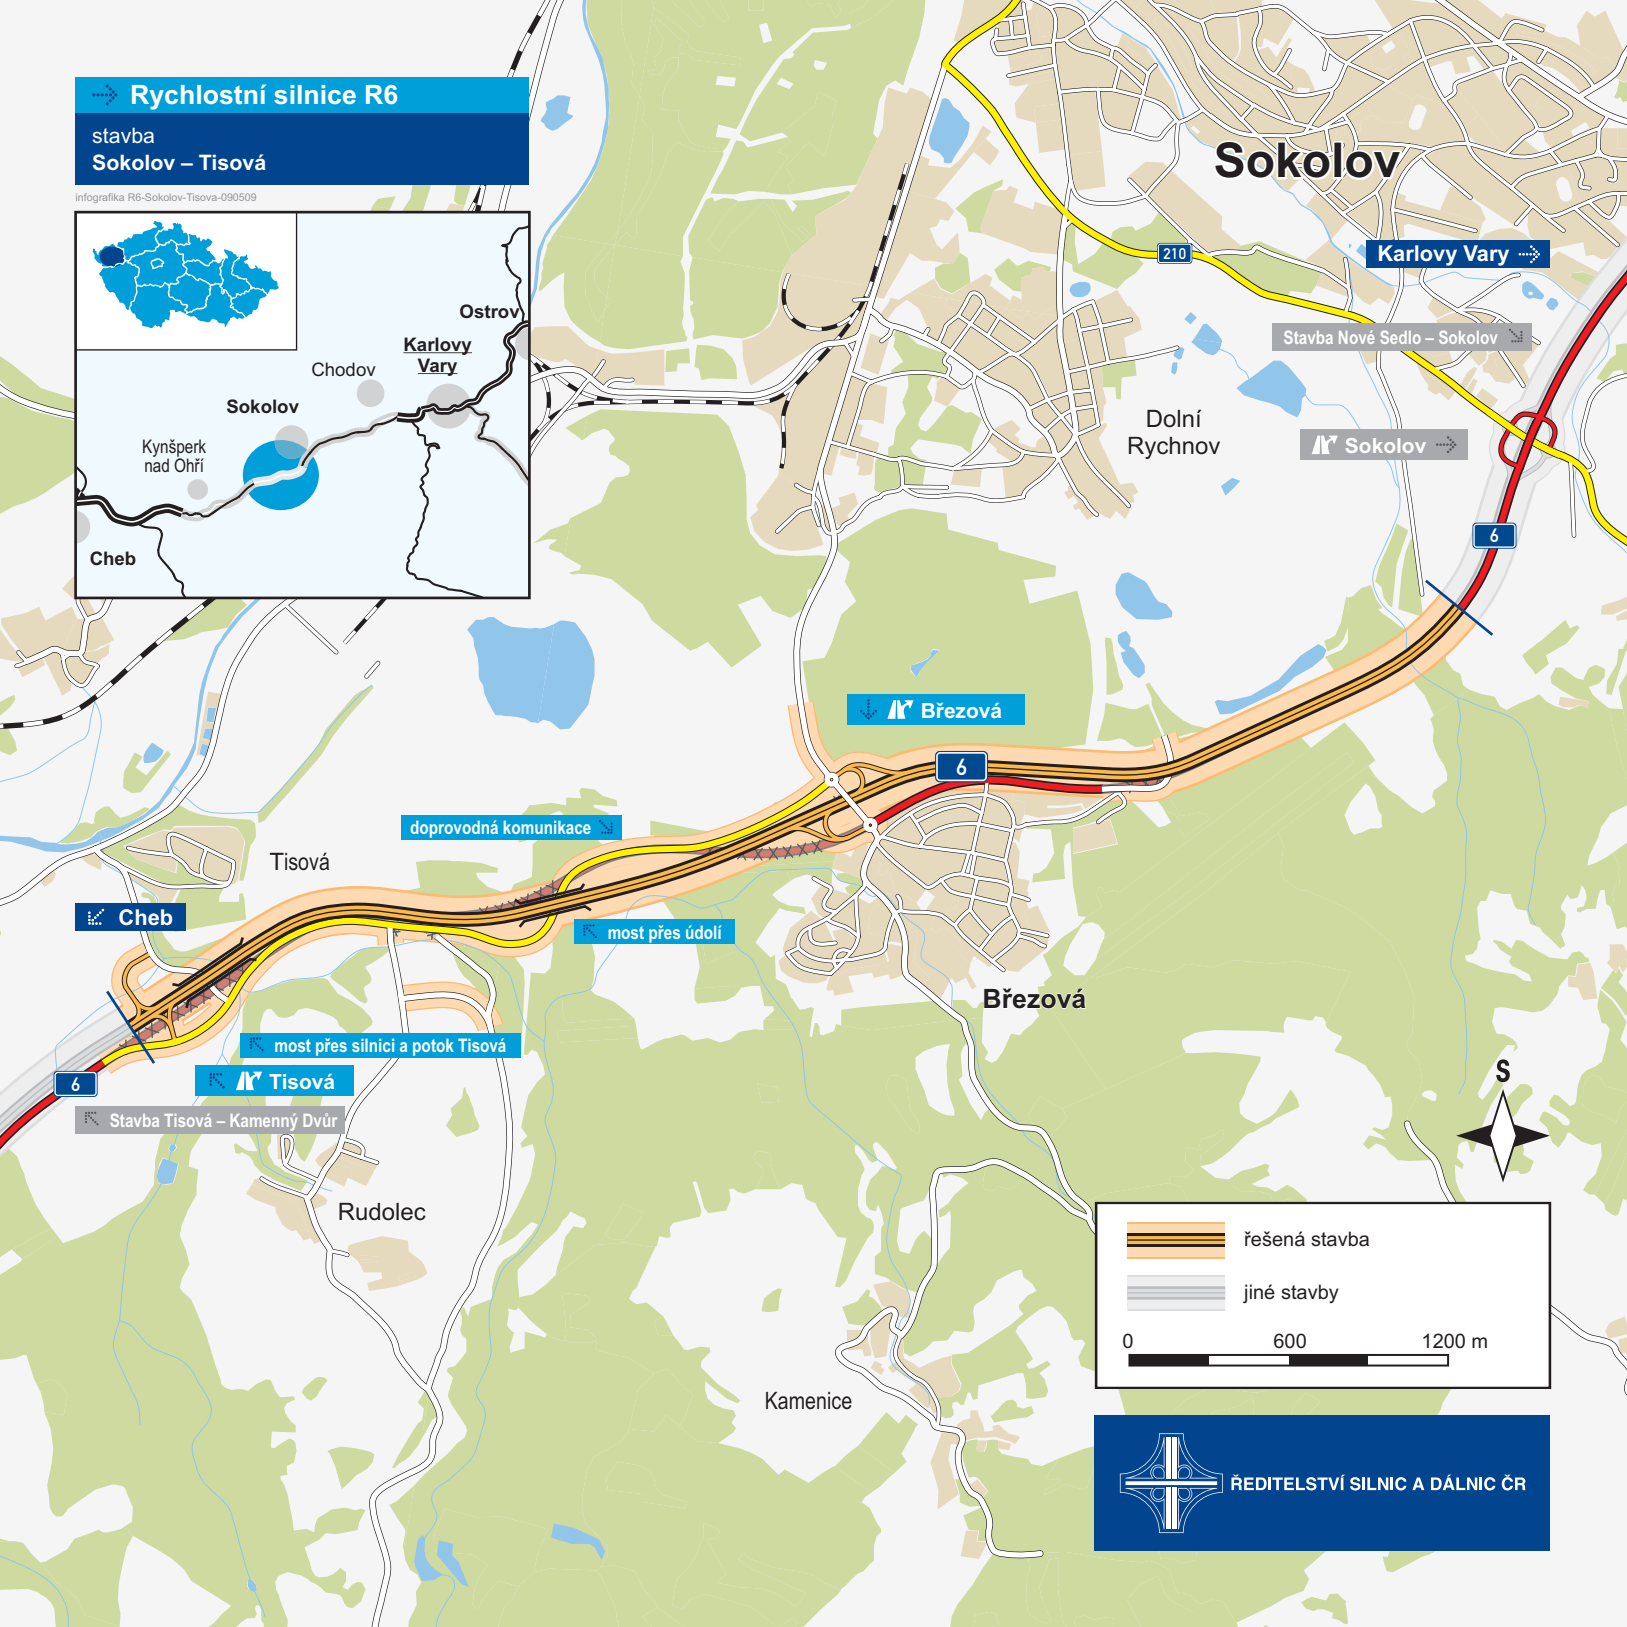

## Rychlostní silnice R6

stavba  
Sokolov – Tisová

infografika R6-Sokolov-Tisova-090509

řešená stavba

jiné stavby

0 600 1200 m

ŘEDITELSTVÍ SILNIC A DÁLNIC ČR