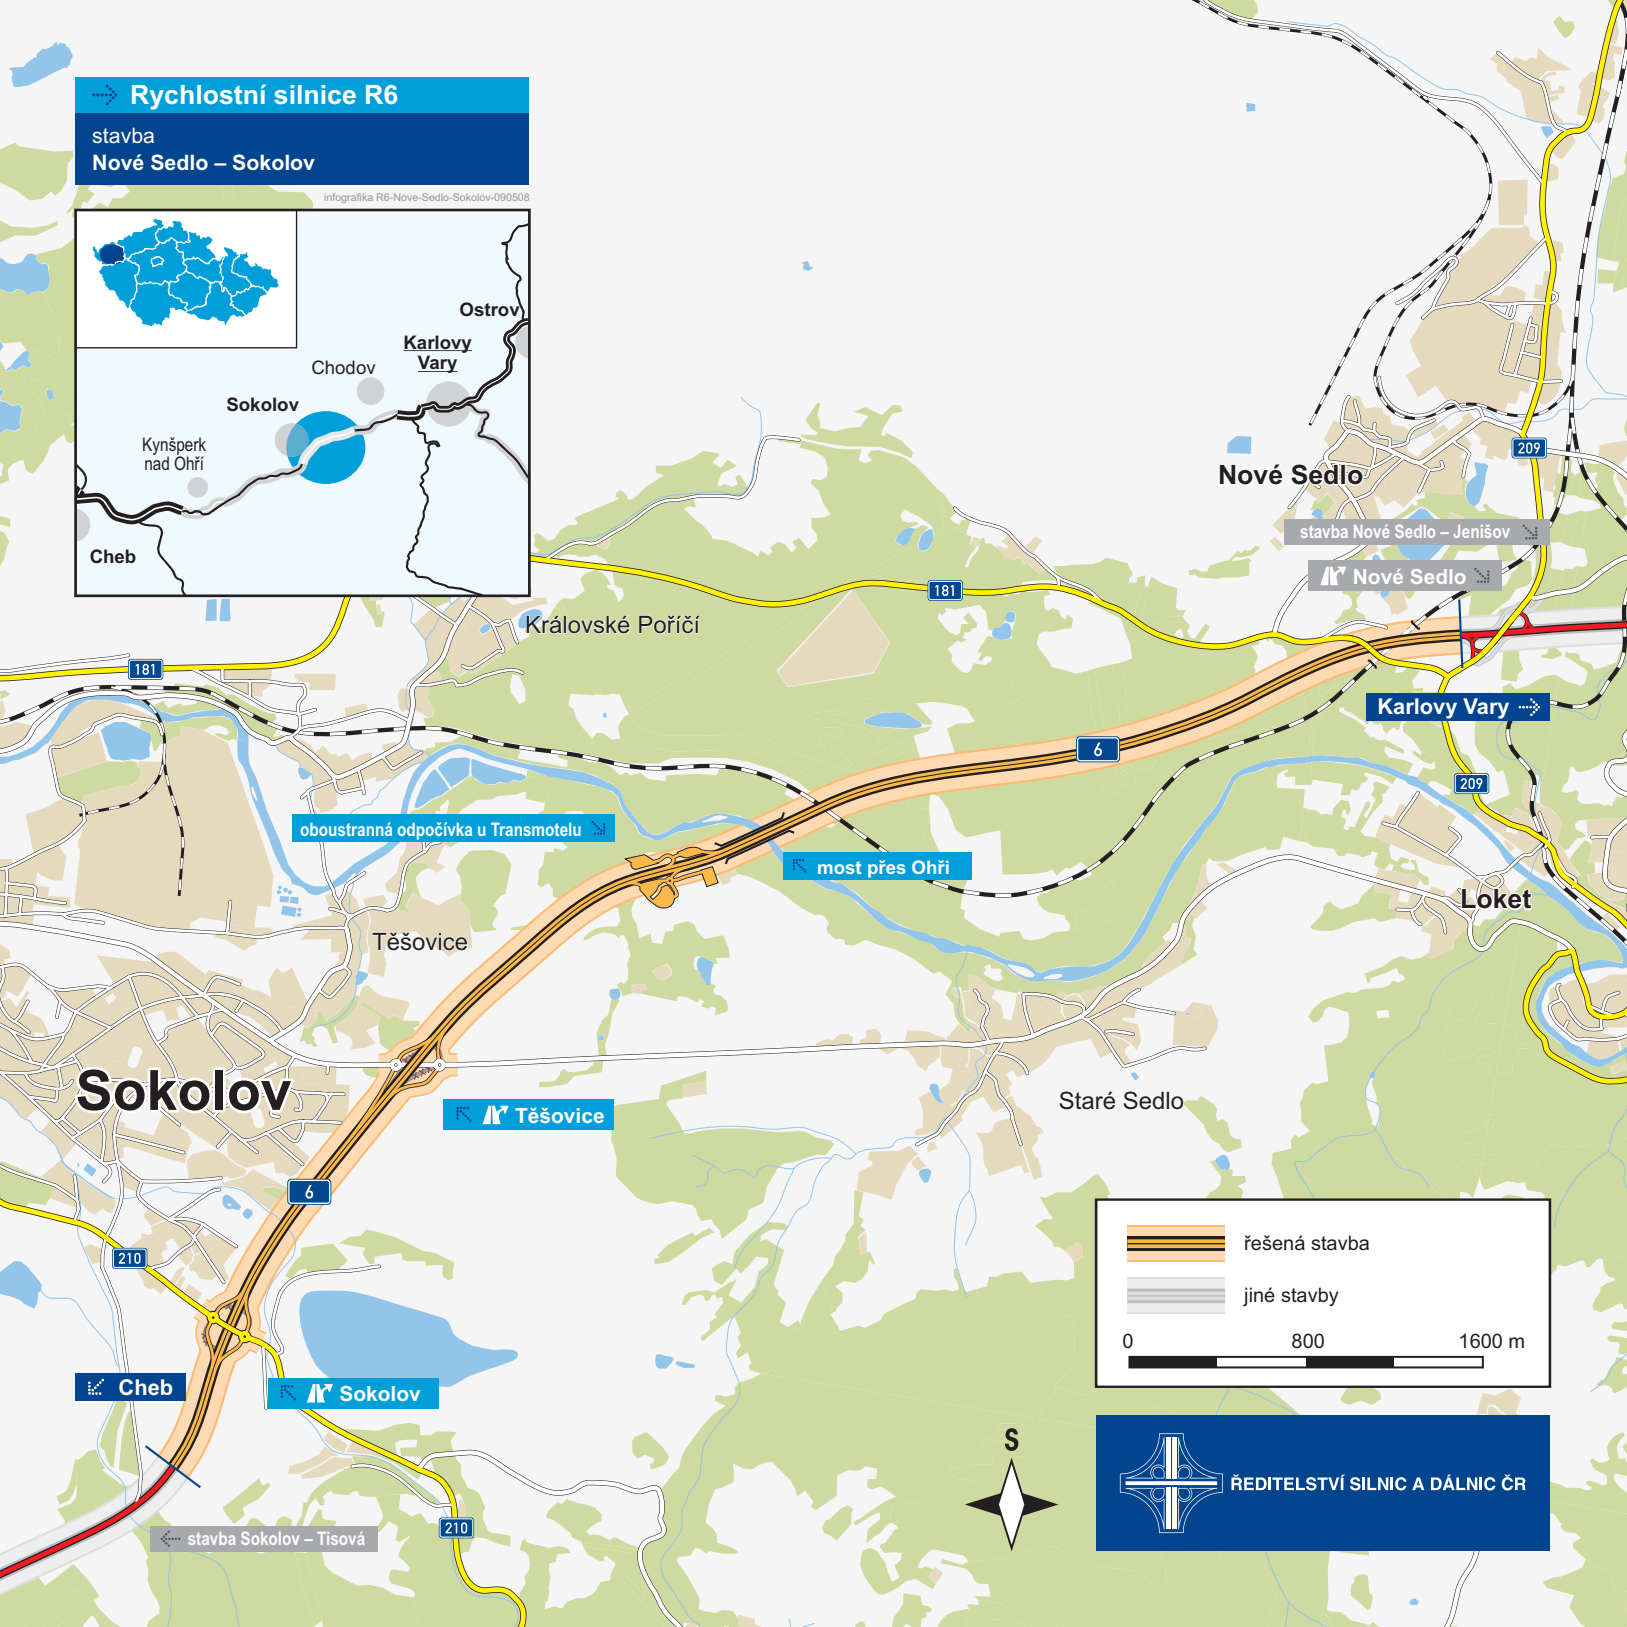

Rychlostní silnice R6

stavba
Nové Sedlo – Sokolov

infografika R6-Nove-Sedlo-Sokolov-090508

Legend and scale:

- řešená stavba
- jiné stavby

0 800 1600 m

 ŘEDITELSTVÍ SILNIC A DÁLNIC ČR