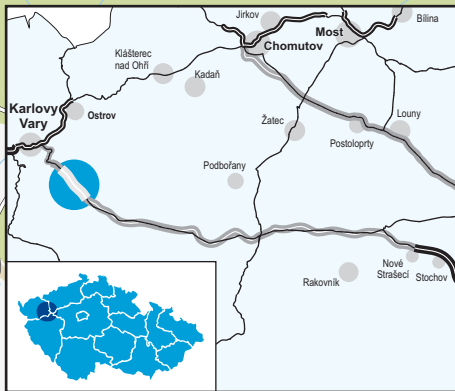

Rychlostní silnice R6

stavba Olšová Vrata – Žalmanov

stavba Karlovy Vary – Olšová Vrata

Karlovy Vary

Andělská Hora

6

Žalmanov

Žalmanov

most přes silnici a potok

Stružná

Peklo

Nová Víska

6

Tašovice

Dlouhá Lomnice

ekodukt

Praha

stavba Žalmanov – Knínice